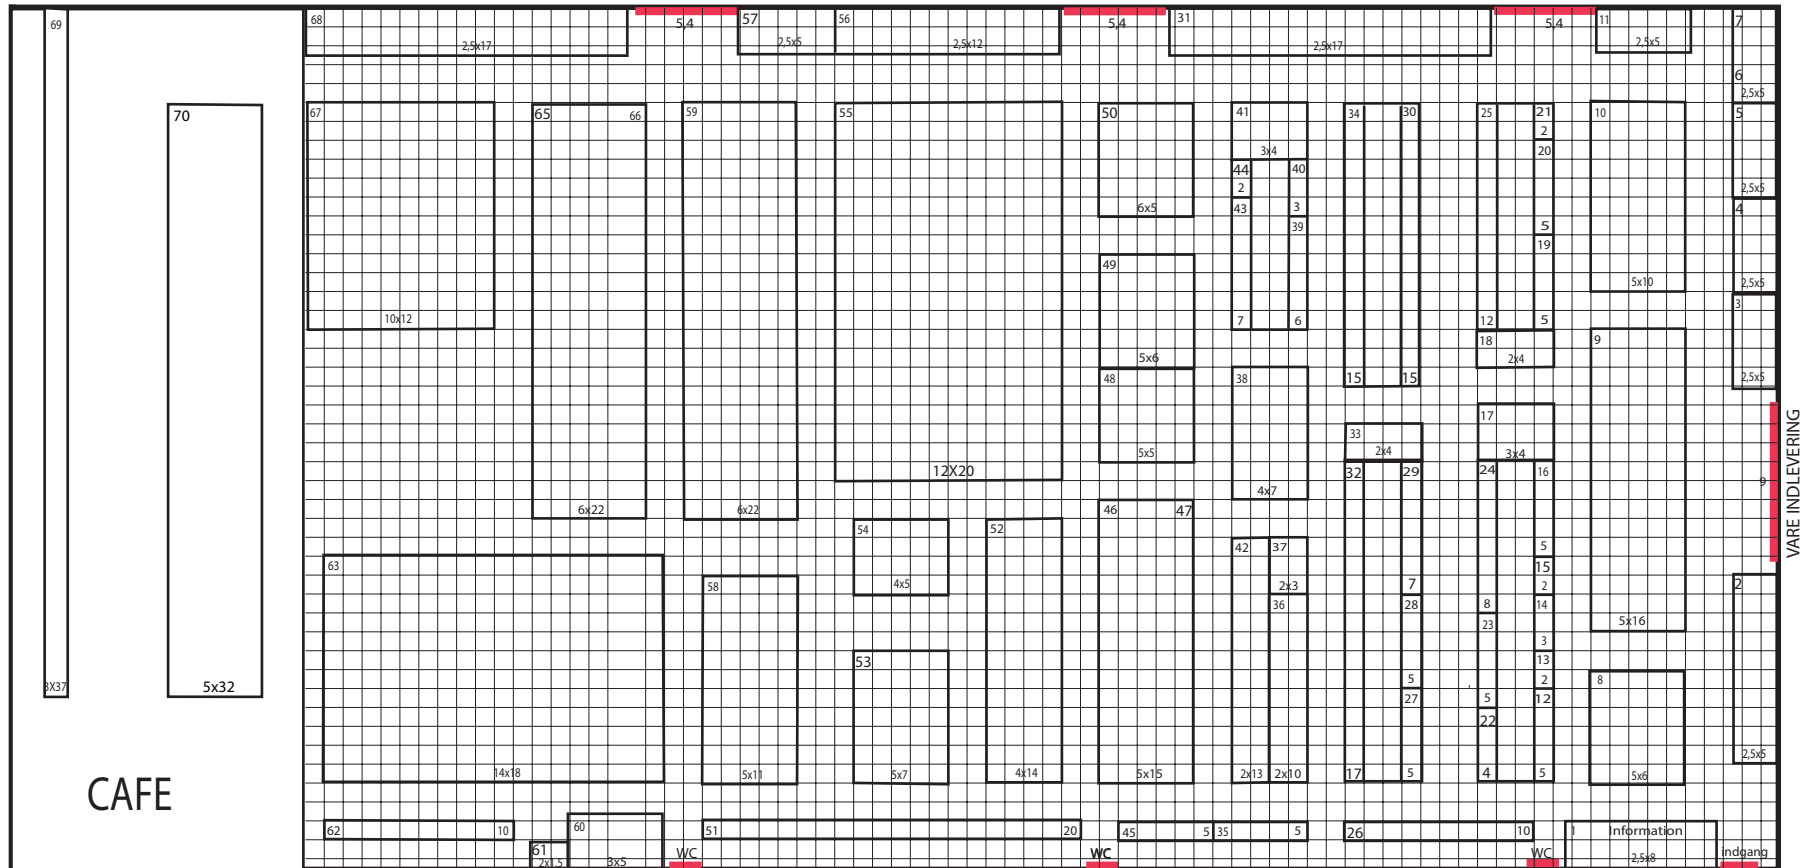

Hobbymesse 6. & 7. nov. 2021

Tegning 1 : 200

ELEVATOR

— = Nøddugange

RødovreHallen Mål 77,84 X 45,6 Meter